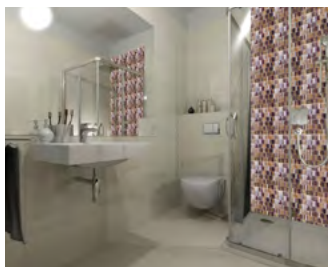

STANDARDY VILLEROY BOCH

Štěpanská 1742/27, Praha 1

 *Steffany's
Court*
Living with harmony

Obklad Fineza kremová 30x60cm

Dlažba Fineza beige 60x60cm, mat

Mozaika Mosavit 30x30cm

VilleroY Boch umyvadlo 60x47cm

VilleroY Boch závěsné WC

Ovládací tlačítko Tece Base plast chrom

Sprchový kout Huppe Next čtverec 90cm, čiré sklo chrom profil

Sprchová vanička čtvercová Anima LIMNEW 90x90cm litý mramor

Nová celodřevěná špaletová okna nebo nová dřevěná EURO okna

Hlavová sprcha hranatá 20x20cm, Optima

Vanový set Hansgrohe 4 funkce

3-vrstvé dubové parkety

Koncové prvky Legrand Valena

Interierové dveře Sapelli plně nebo 2/3 prosklené

Otopná tělesa

Domovní telefon

Uvedené vyobrazení je vyhotovené pro marketingové účely.