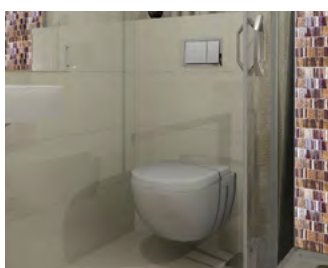

VilleroY Boch závěsné WC

Ovládací tlačítko Tece Base plast chrom

Sprchový kout Huppe Next čtverec 90cm, čiré sklo chrom profil

Sprchová vanička čtvercová Anima LIMNEW 90x90cm litý mramor

Nová celodřevěná špaletová okna nebo nová dřevěná EURO okna

Hlavová sprcha hranatá 20x20cm, Optima

Vanový set Hansgrohe 4 funkce

3-vrstvé dubové parkety

Koncové prvky Legrand Valena

Interierové dveře Sapelli plně nebo 2/3 prosklené

Otopná tělesa

Domovní telefon

Uvedené vyobrazení je vyhotovené pro marketingové účely.