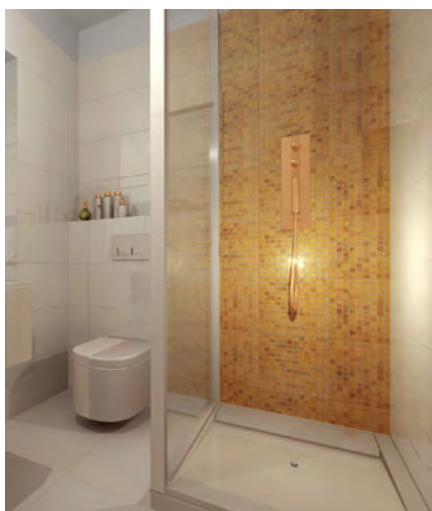

STANDARDY ARMANI / ROCA

Štěpanská 1742/27, Praha 1

ARMANI tlačítko dual 3/6 l

ARMANI hlavová sprcha