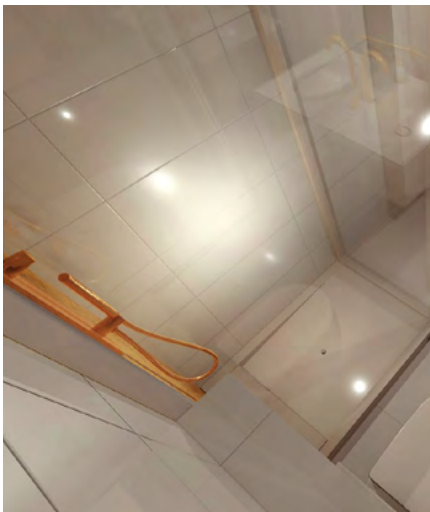

ARMANI umyvadlo 65x55cm

STANDARDY ARMANI / ROCA

Štěpanská 1742/27, Praha 1

Obklad Fineza 30x60cm, lesk
rektifikovaná