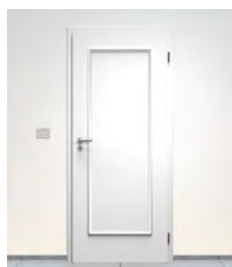

VilleroY Boch závěsné WC

Ovládací tlačítko Tece Base plast chrom

Sprchový kout Huppe Next čtverec 90cm, čiré sklo chrom profil

Sprchová vanička čtvercová Anima LIMNEW 90x90cm litý mramor

Nová celodřevěná špaletová okna nebo nová dřevěná EURO okna

Hlavová sprcha hranatá 20x20cm, Optima

Vanový set Hansgrohe 4 funkce

3-vrstvé dubové parkety

Koncové prvky Legrand Valena

Interierové dveře Sapelli plně nebo 2/3 prosklené

Otopná tělesa

Domovní telefon

Uvedené vyobrazení je vyhotovené pro marketingové účely.