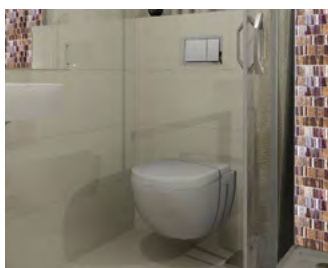

Кнопка управления Tese Base пласти хром

Душевая кабина Huppe Next квадратная 90 см, прозрачное стекло

Душ угловой Anima LIMNEW 90x90см литой мрамор

Новые деревянные окна или новые евро-окна

Подвесной душ угловой 20x20 см, Оптима