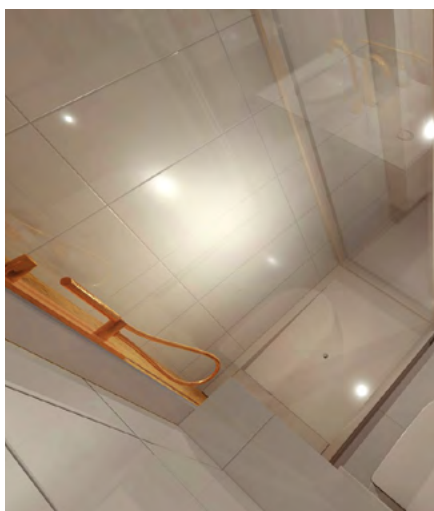

СТАНДАРТЫ ARMANI/ROCA

Štěpanská 1742/27, Прага 1

Облицовка Fineza кремовая 30x60см