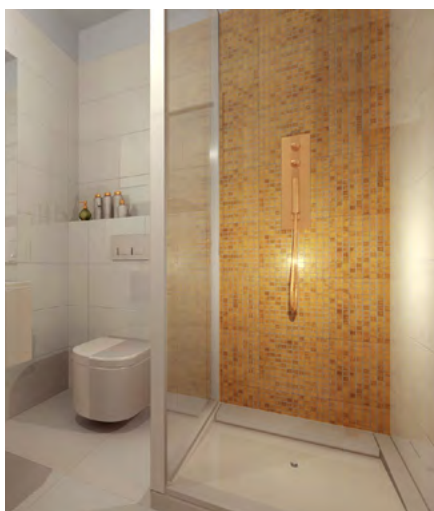

СТАНДАРТЫ VILLEROY BOCH

Štěpánská 1742/27, Прага 1

Облицовка Fineza кремовая 30x60см

Матовая плитка Fineza beige 60x60см

Мозаика Mosavit 30x30см

Villeroy Boch раковина 60x47см

Подвесной унитаз VILLEROY BOCH

Облицовка Fineza кремовая 30x60см

Мозаика Mosavit золотая 30x30см

ARMANI унитаз подвесной

ARMANI раковина 65x55см

Кнопка ARMANI dual 3/6 л

Душ 90x90см

ARMANI батарея для раковины

ARMANI подвесной душ