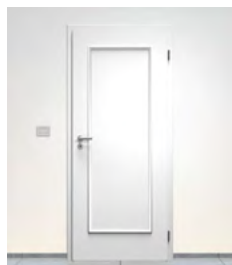

Межкомнатные двери Sapelli полуостекленные